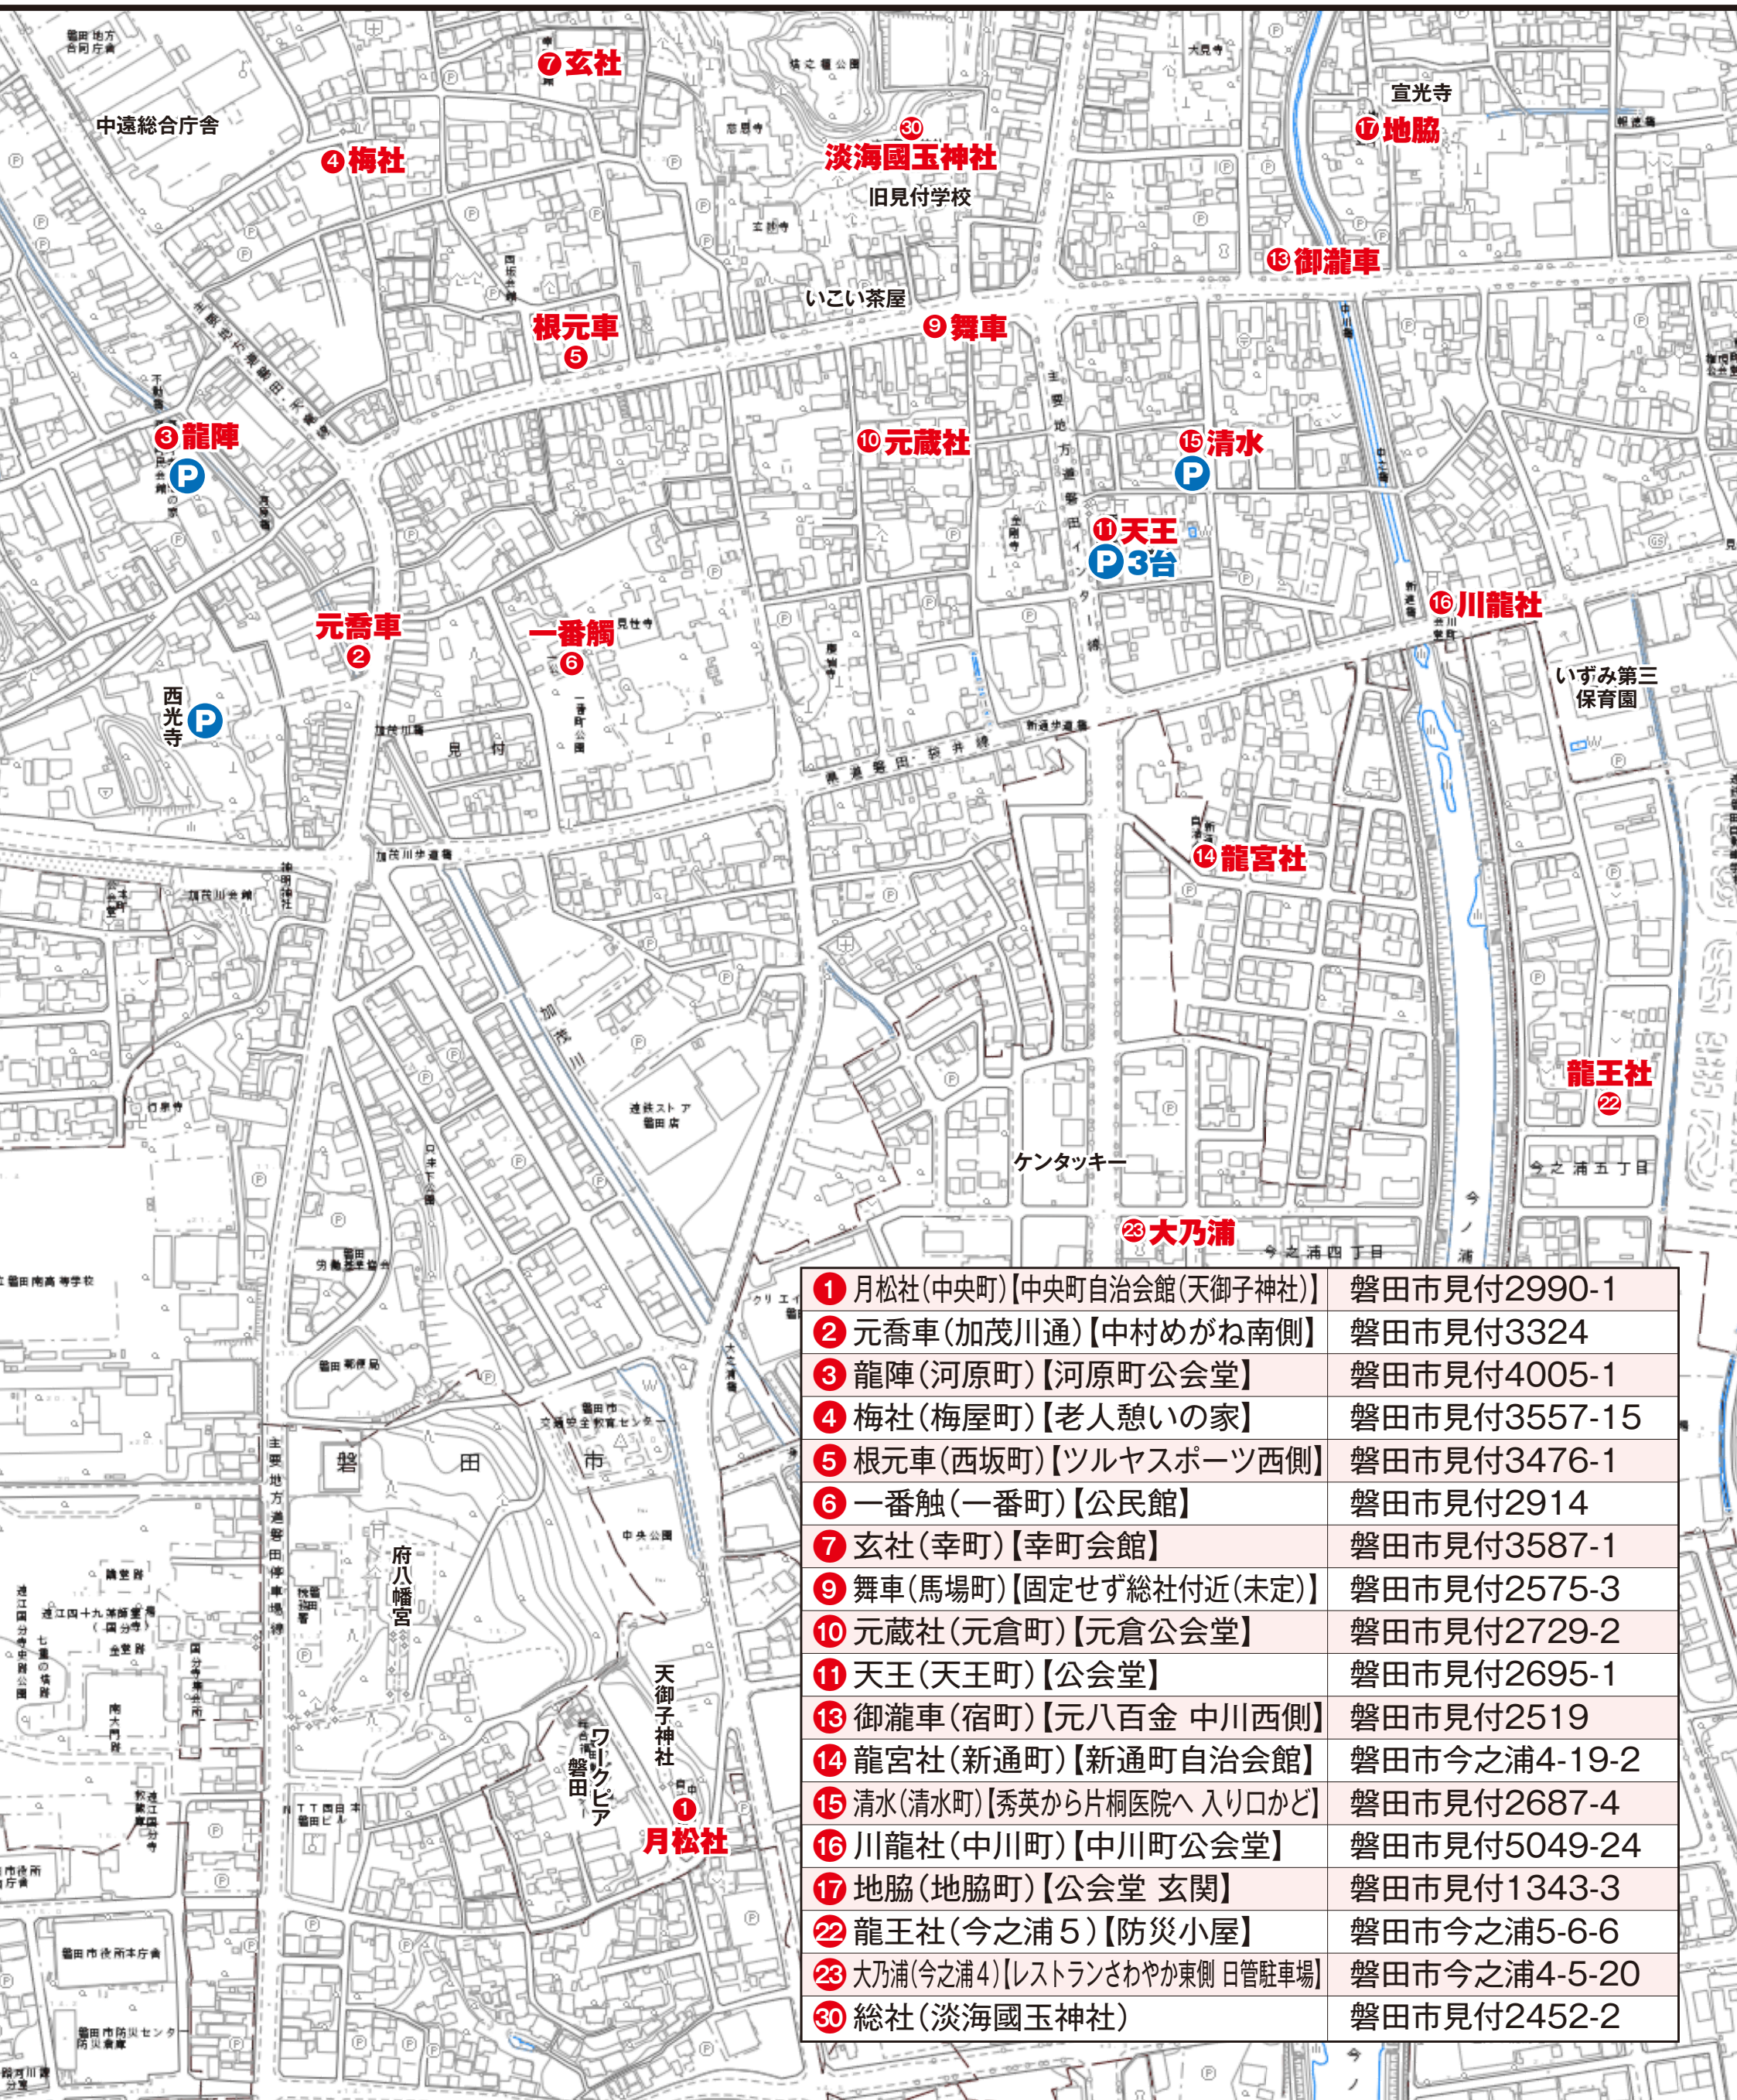

見付【南】

① 月松社(中央町)【中央町自治会館(天御子神社)】	磐田市見付2990-1
② 元喬車(加茂川通)【中村めがね南側】	磐田市見付3324
③ 龍陣(河原町)【河原町公会堂】	磐田市見付4005-1
④ 梅社(梅屋町)【老人憩いの家】	磐田市見付3557-15
⑤ 根元車(西坂町)【ツルヤスポーツ西側】	磐田市見付3476-1
⑥ 一番觸(一番町)【公民館】	磐田市見付2914
⑦ 玄社(幸町)【幸町会館】	磐田市見付3587-1
⑨ 舞車(馬場町)【固定せず総社付近(未定)】	磐田市見付2575-3
⑩ 元蔵社(元倉町)【元倉公会堂】	磐田市見付2729-2
⑪ 天王(天王町)【公会堂】	磐田市見付2695-1
⑬ 御瀧車(宿町)【元八百金 中川西側】	磐田市見付2519
⑭ 龍宮社(新通町)【新通町自治会館】	磐田市今之浦4-19-2
⑮ 清水(清水町)【秀英から片桐医院へ入り口かど】	磐田市見付2687-4
⑯ 川龍社(中川町)【中川町公会堂】	磐田市見付5049-24
⑰ 地脇(地脇町)【公会堂 玄関】	磐田市見付1343-3
⑳ 龍王社(今之浦5)【防災小屋】	磐田市今之浦5-6-6
㉓ 大乃浦(今之浦4)【レストランさわやか東側 日管駐車場】	磐田市今之浦4-5-20
㉔ 総社(淡海國玉神社)	磐田市見付2452-2