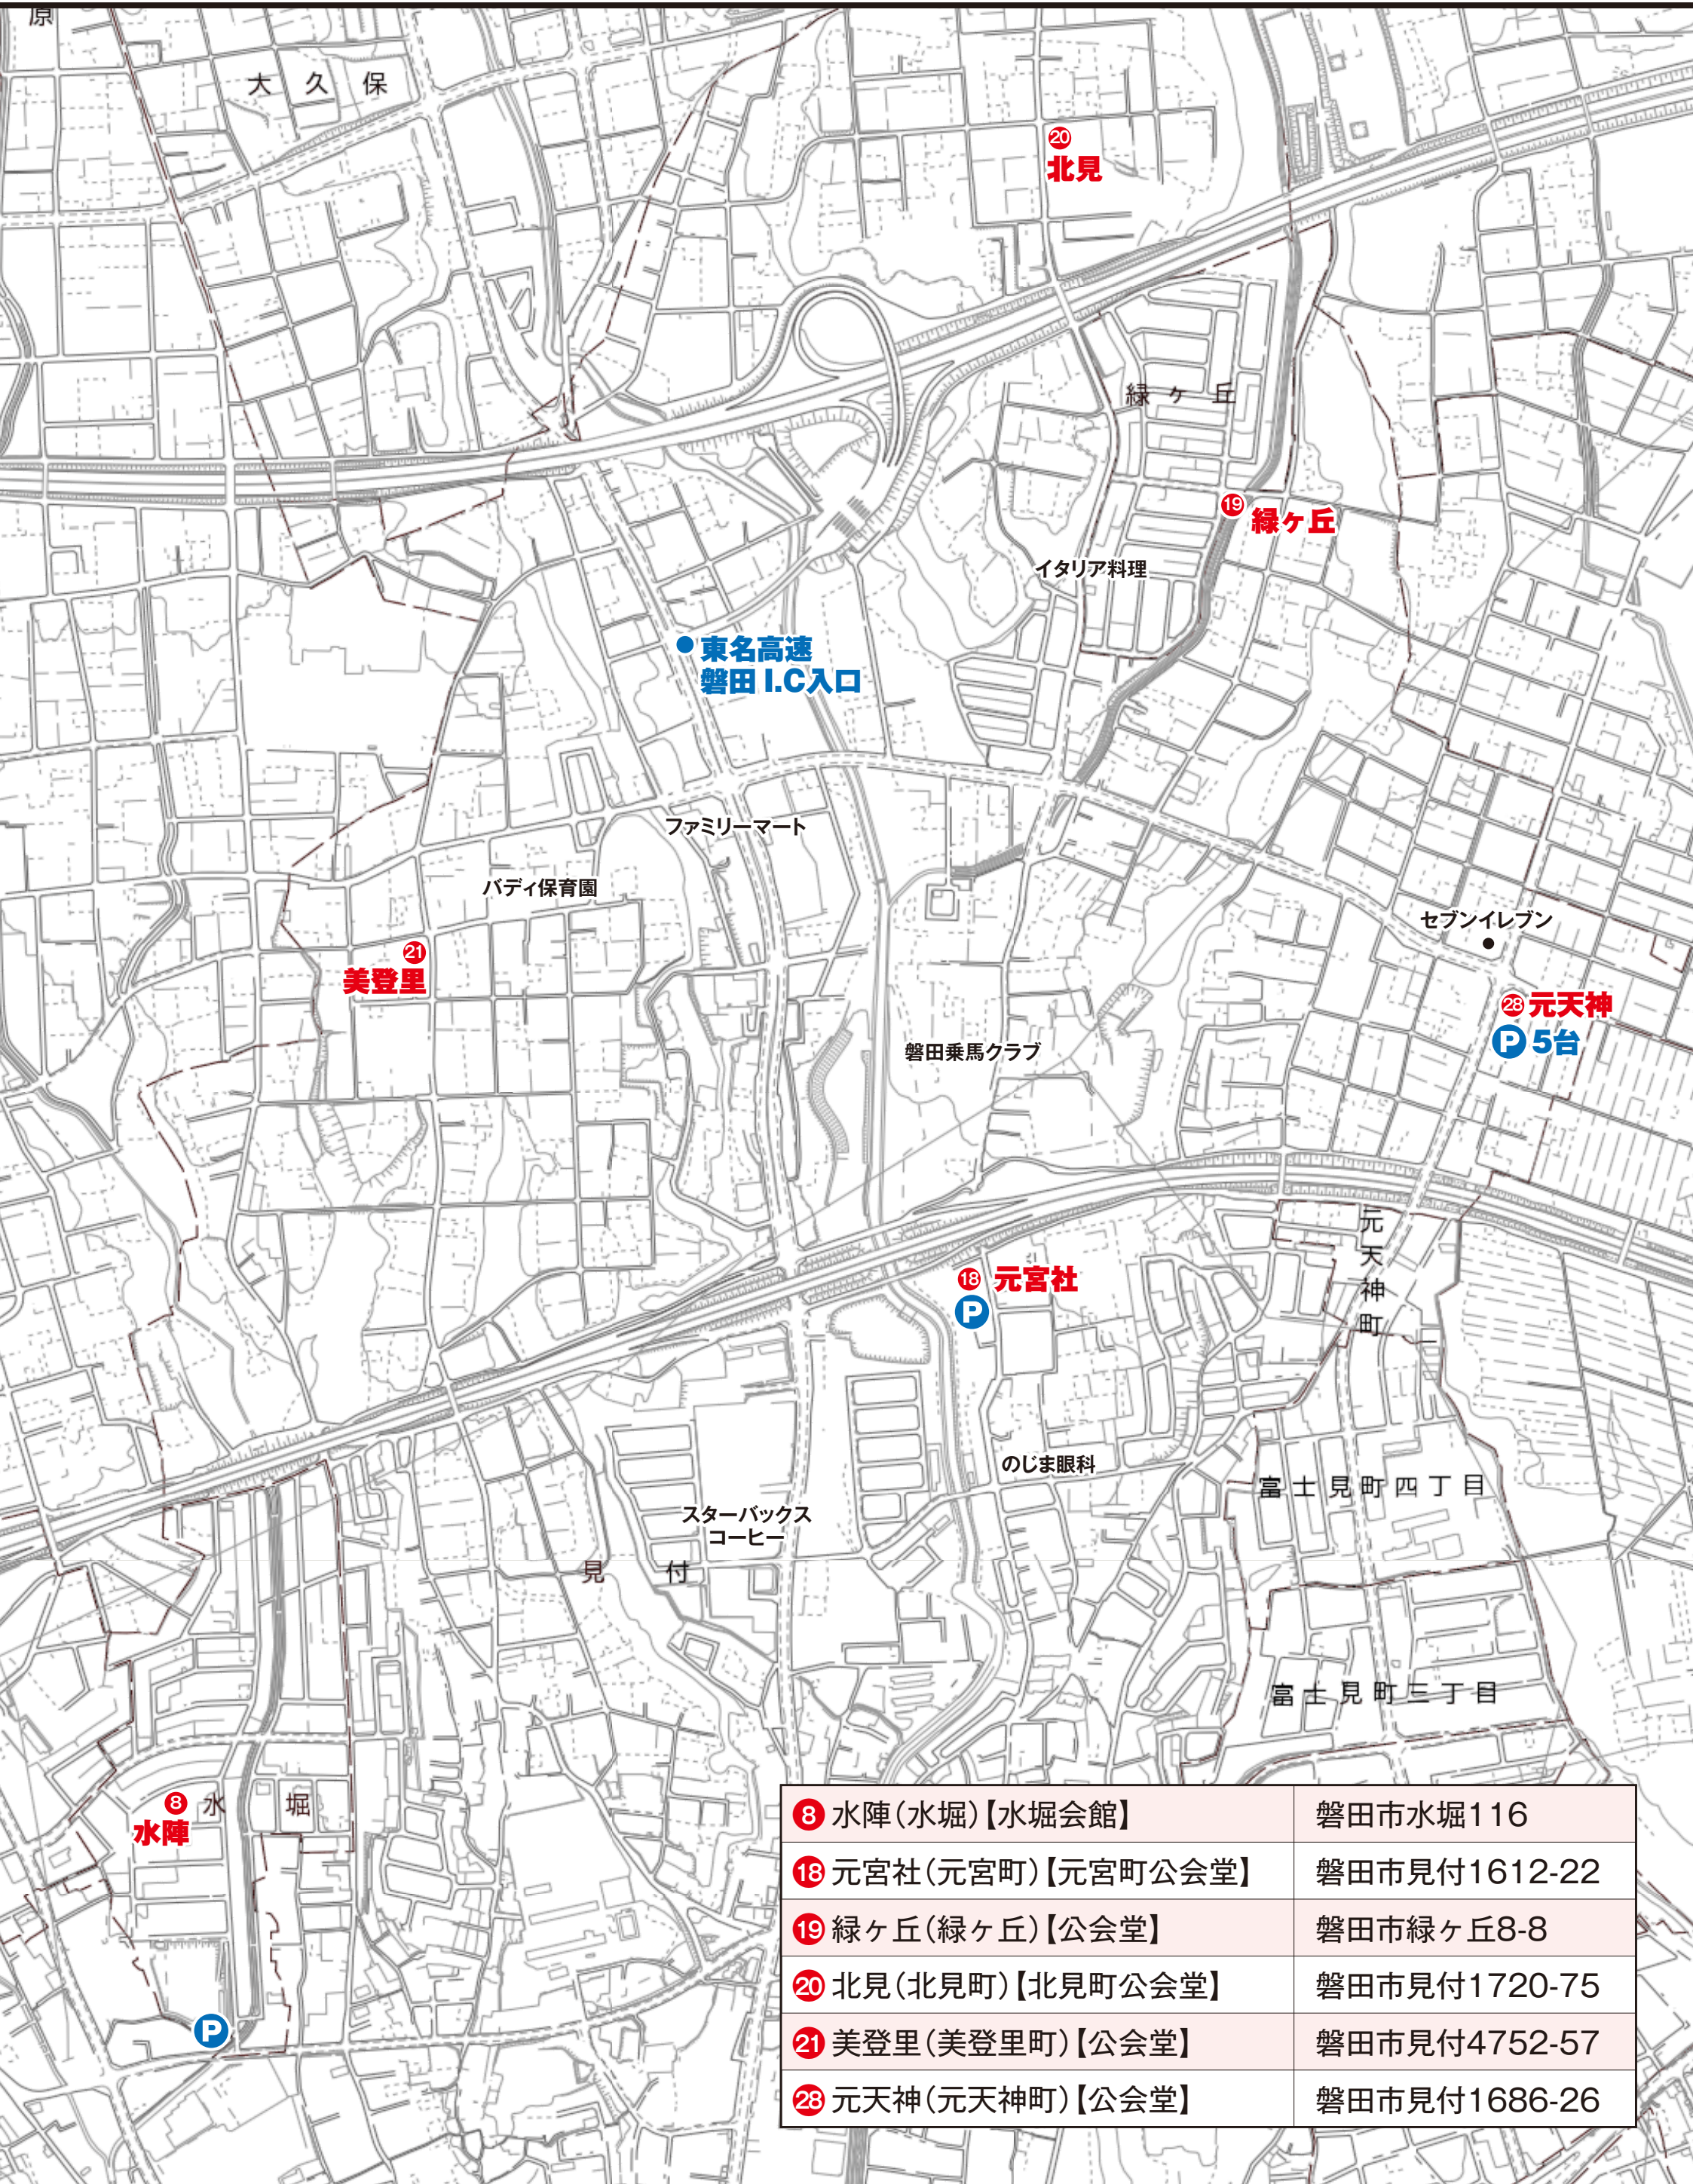

見付(北)

⑧ 水陣(水堀)【水堀会館】	磐田市水堀116
⑱ 元宮社(元宮町)【元宮町公会堂】	磐田市見付1612-22
⑲ 緑ヶ丘(緑ヶ丘)【公会堂】	磐田市緑ヶ丘8-8
⑳ 北見(北見町)【北見町公会堂】	磐田市見付1720-75
㉑ 美登里(美登里町)【公会堂】	磐田市見付4752-57
㉒ 元天神(元天神町)【公会堂】	磐田市見付1686-26