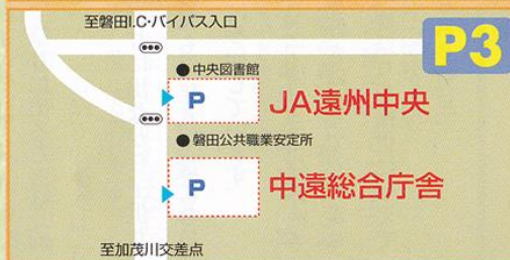

裸祭会場はこちら 磐田市見付エリア までの交通アクセス

交通規制 9月7日(土) 18:00 ▶ 8日(日) 1:00(午前)

◎大祭当日は、見付本通り周辺は車両通行止めとなります。公共交通機関をご利用ください。

◀ 臨時タクシー乗り場・新設 *お帰りの祭は、是非ご利用ください。

【車】
東名高速道路・磐田インターより約5分

【電車・バス】
東から:JR新幹線掛川駅のりかえ磐田駅下車
西から:JR新幹線浜松駅のりかえ磐田駅下車
JR磐田駅前バスターミナル2番のりば
遠鉄バス「磐田営業所」行き「新通町」又は「見付」下車

交通規制のお願い

9月7日(土) 18:00~8日(日) 1:00(午前)まで左記の様に裸祭の為に交通規制が実施されます。この規制内の進入は禁止させていただきます。万が一18:00~1:00の時間内で事故等が発生しますと大変厳しい処罰になります。交通規制内に住宅や駐車場をお持ちの方はご理解頂きます様にお願い致します。

駐車場案内 係員の指示に従ってご利用下さい。

見付天神裸祭・交通規制図

歩行者用道路により通過車両を規制

1. 規制日時 9月 7日(土)18:00から
9月 8日(日)1:00(午前)まで
2. 交通規制の場所 規制図に示された見付地区の道路
3. 規制内容 規制図を参照
磐田警察署・見付天神裸祭保存会

⚠ 大祭へご来場(見物・見学)のみなさまへ!!

見付天神裸祭は大変激しい祭です。見物の際には充分お気を付けてください。特に、深夜の渡御は見付本通り全ての灯りが消されます。見物・見学の際は、携帯電話の照明、タバコの火等は絶対に点けないようお願いいたします。