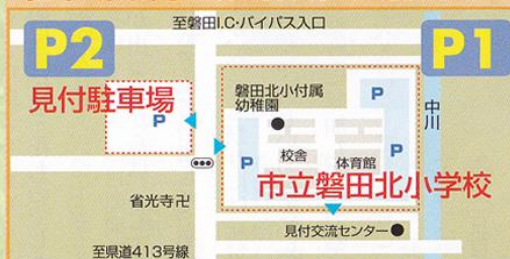

裸祭会場はこちら 磐田市見付エリア までの交通アクセス

交通規制 9月7日(土) 18:00 ▶ 8日(日) 1:00(午前)

◎大祭当日は、見付本通り周辺は車両通行止めとなります。公共交通機関をご利用ください。

◀ 臨時タクシー乗り場・新設 *お帰りの祭は、是非ご利用ください。

【車】
東名高速道路・磐田インターより約5分

【電車・バス】
東から:JR新幹線掛川駅のりかえ磐田駅下車
西から:JR新幹線浜松駅のりかえ磐田駅下車
JR磐田駅前バスターミナル2番のりば
遠鉄バス「磐田営業所」行き「新通町」又は「見付」下車

交通規制のお願い

9月7日(土) 18:00~8日(日) 1:00(午前)まで左記の様に裸祭の為に交通規制が実施されます。この規制内の進入は禁止させていただきます。万が一18:00~1:00の時間内で事故等が発生しますと大変厳しい処罰になります。交通規制内に住宅や駐車場をお持ちの方はご理解頂きます様にお願い致します。

駐車場案内 係員の指示に従ってご利用下さい。

見付天神裸祭・交通規制図

歩行者用道路により通過車両を規制

1. 規制日時 9月 7日(土)18:00から
9月 8日(日)1:00(午前)まで
2. 交通規制の場所 規制図に示された見付地区の道路
3. 規制内容 規制図を参照
磐田警察署・見付天神裸祭保存会

⚠ 大祭へご来場(見物・見学)のみなさまへ!!

見付天神裸祭は大変激しい祭です。見物の際には充分お気を付けてください。特に、深夜の渡御は見付本通り全ての灯りが消されます。見物・見学の際は、携帯電話の照明、タバコの火等は絶対に点けないようお願いいたします。